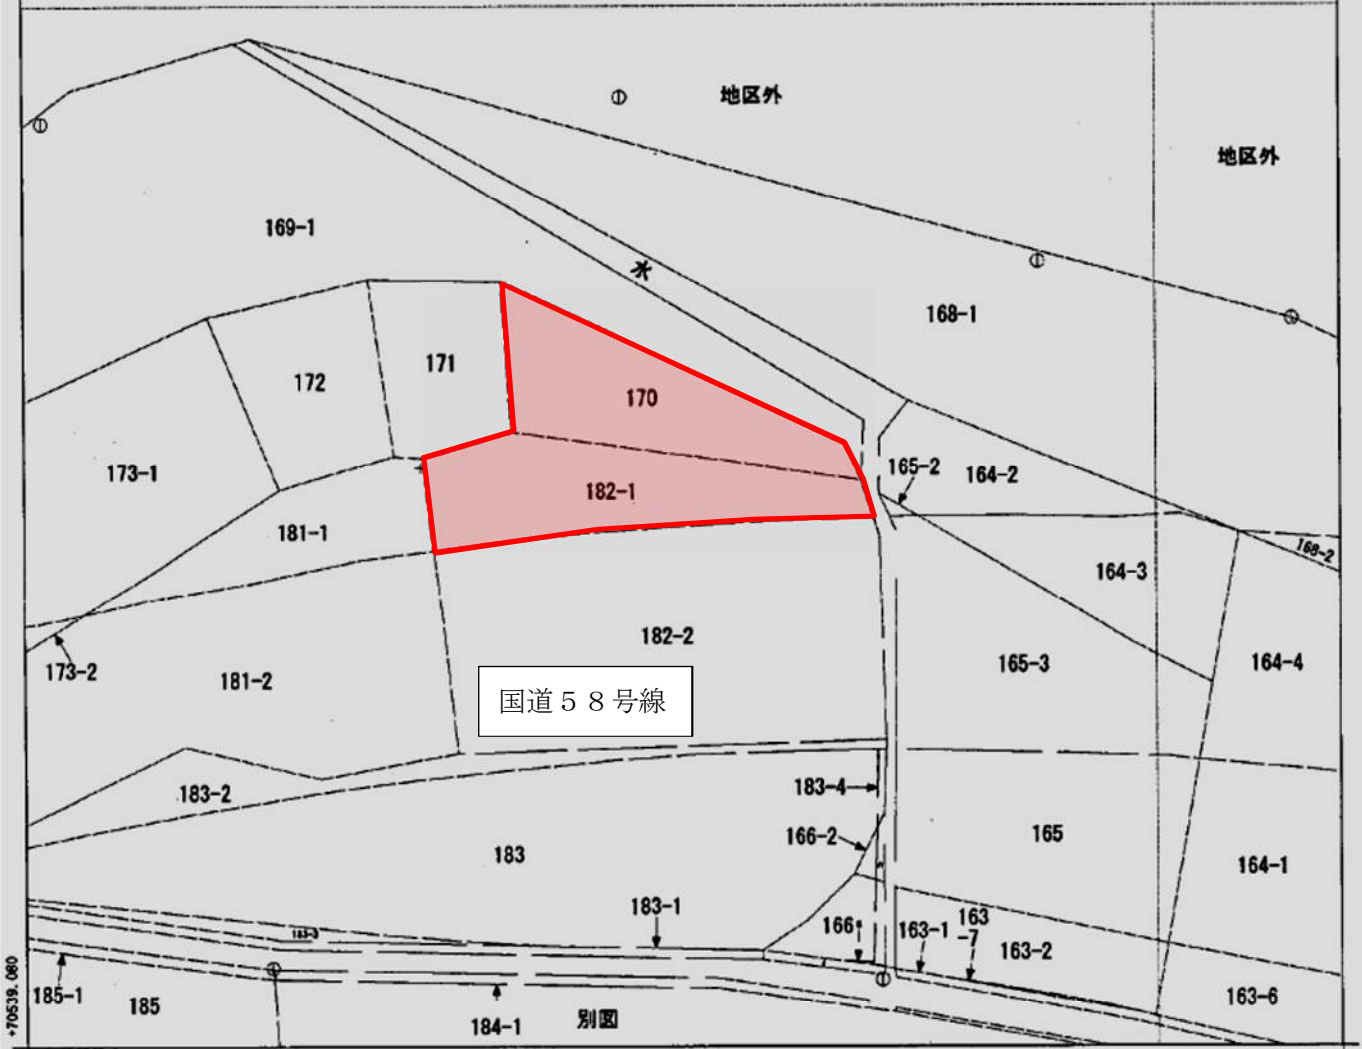

### 名護市稲嶺売地174坪 物件概要

有限会社 明星 098-864-5900

売買価格 : 4350万円 (坪25万円)

所在 : 名護市稲嶺170外

地積 : 575㎡ (173.93坪)

都市計画 : 都市計画地域

自然公園法 : 普通地域

用途指定 : 無指定

建ぺい率 : 60%

容積率 : 200%

接道 : 国道58号線

水道 : 未引込

4706539.080

+53707.709

(座標値種別：図上測定)

請求部	所在	名護市字稲嶺屋之前				地番	170番		
縮尺	1:500	精度区分	乙一	座標系番号又は記号	XV	分類	地図(法第14条第1項)	種類	地籍図
作成日	昭和39年10月			備付年月日(原図)	昭和51年4月6日		補記事項		