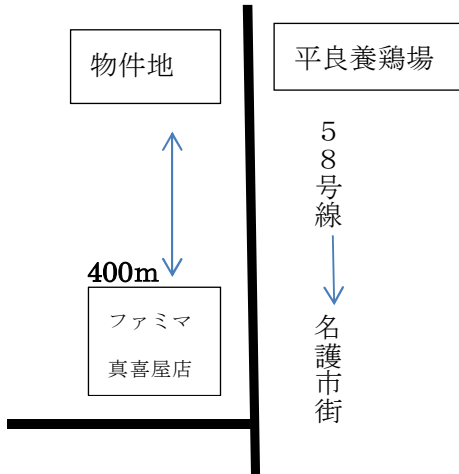

### 名護市稲嶺売地174坪 物件概要

有限会社 明星 098-864-5900

売買価格 : 4350万円 (坪25万円)

所在 : 名護市稲嶺170外

地積 : 575㎡ (173.93坪)

都市計画 : 都市計画地域

自然公園法 : 普通地域

用途指定 : 無指定

建ぺい率 : 60%

容積率 : 200%

接道 : 国道58号線

水道 : 未引込

4706539.080

+53707.709

(座標値種別：図上測定)

請求部	所在	名護市字稲嶺屋之前				地番	170番		
縮尺	1:500	精度区分	乙一	座標系番号又は記号	XV	分類	地図(法第14条第1項)	種類	地籍図
作成日	昭和39年10月			備付年月日(原図)	昭和51年4月6日		補記事項		