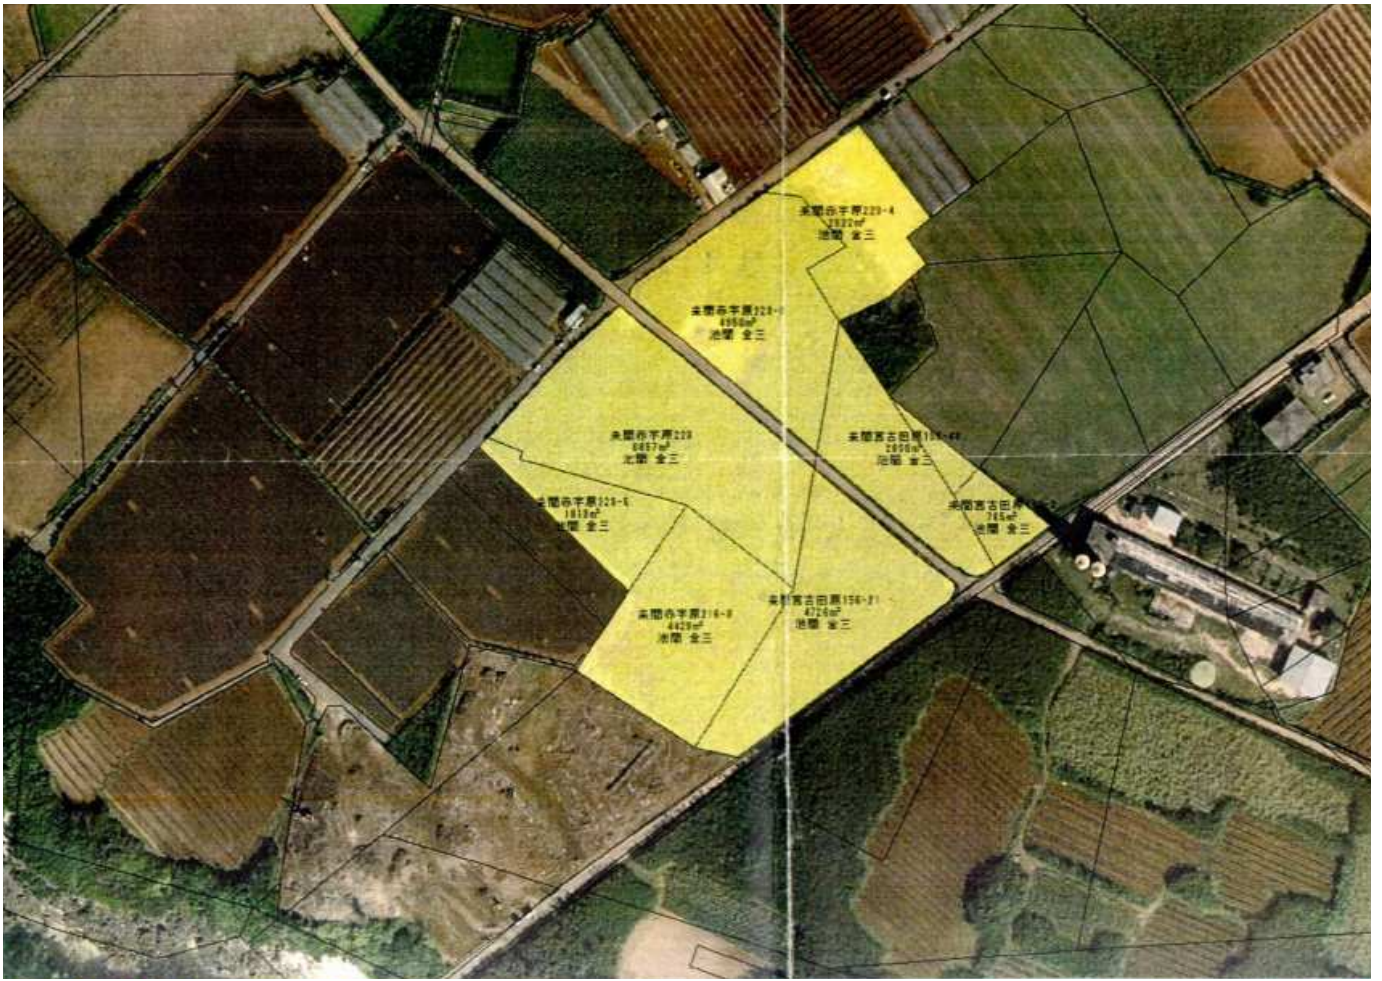

宮古島市来間島8820坪 ・坪5万

小一ト施設向・4億4100万円

宮古島市く来間島 売地8820坪 物件概要
有限会社 明星098-864-5900

売買価格 : 4億4100万円 (坪5万円)

所在 : 宮古島市伊下地字来間

地積 : 29,160㎡ (8820.9坪)

都市計画 : 都市計画内地域

自然公園法 : 規制なし

農地法 : 全9筆中・2筆畑・7筆原野・

農振法 : 農振農用内地域 除外手続を要する

開発 :

建ぺい率 : 無指定

容積率 : 無指定

地勢 : ほぼ平坦・海拔15m~20m

接道 : 幅員6m

水道 :

朱國志字號221-4
1818m²
朱國志

朱國志字號223
8857m²
朱國志

朱國志字號18-3
4839m²
朱國志

朱國志字號221-1
4350m²
朱國志

朱國志字號223-4
2822m²
朱國志

朱國志古田號156-21
4726m²
朱國志

朱國志古田號124-41
2830m²
朱國志

朱國志古田號
785m²
朱國志

来間島 写真

竜宮城展望台

来間島

Google

長崎浜

Google

物件に隣接する宿泊施設。トレーラーハウス RUGU