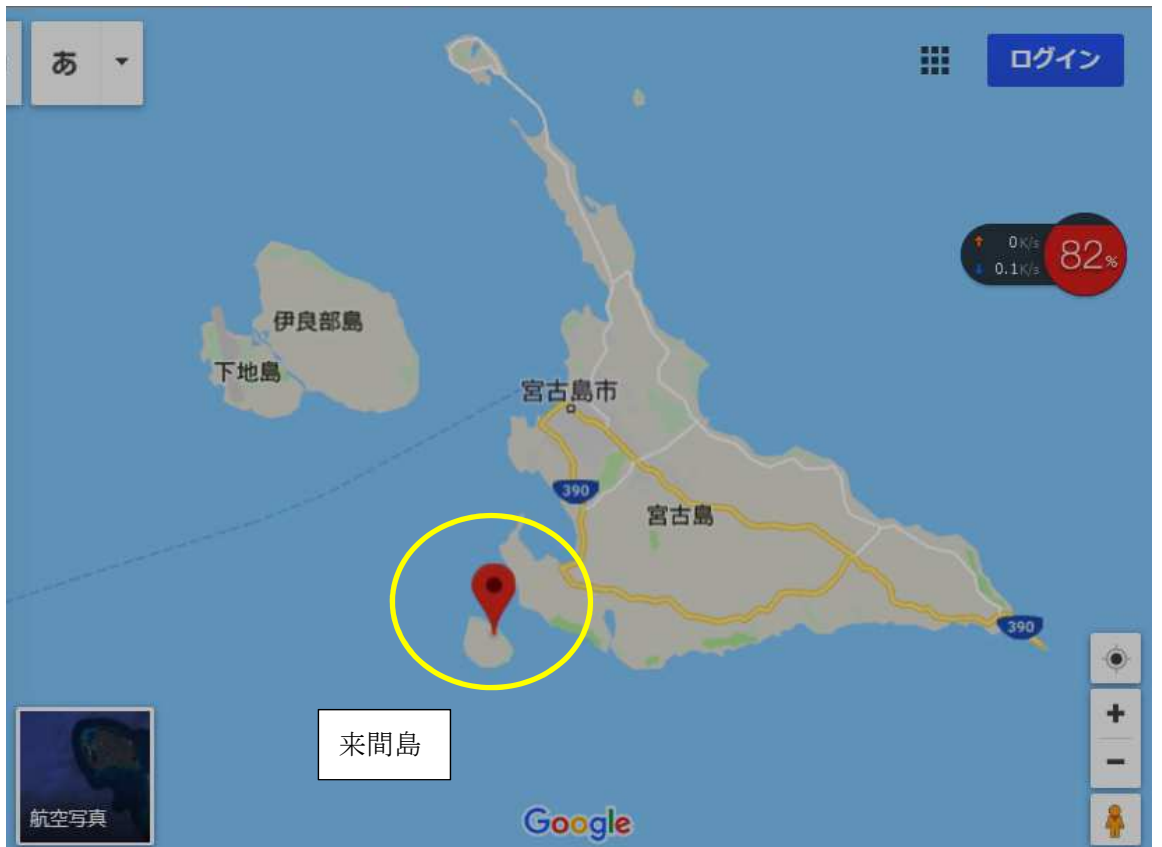

宮古島市来間島8820坪 ・坪5万

小一ト施設向・4億4100万円

宮古島市く来間島 売地8820坪 物件概要
有限会社 明星098-864-5900

売買価格 : 4億4100万円 (坪5万円)

所在 : 宮古島市伊下地字来間

地積 : 29,160㎡ (8820.9坪)

都市計画 : 都市計画内地域

自然公園法 : 規制なし

来間島 写真

竜宮城展望台

来間島

Google

長崎浜

Google

物件に隣接する宿泊施設。トレーラーハウス RUGU